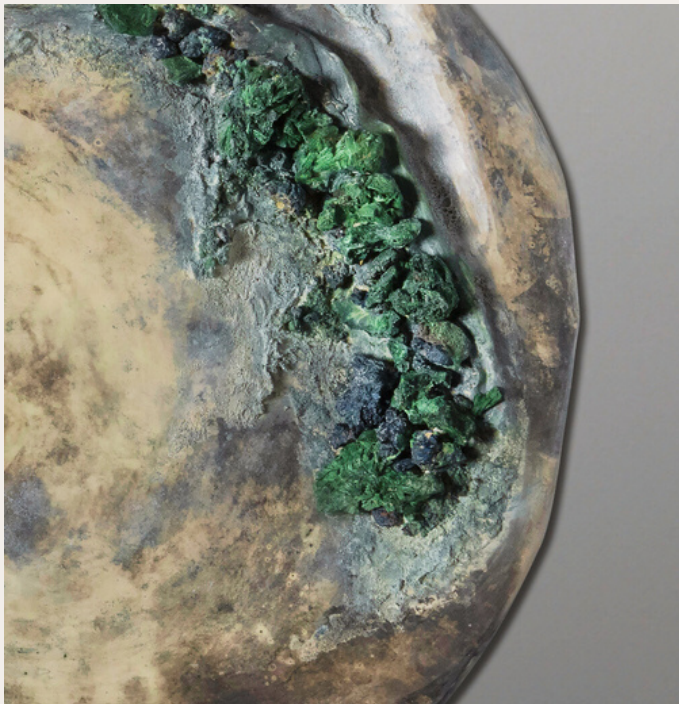

Qu'est-ce donc sinon **l'histoire magique d'un caillou**
dont la puissance d'apparition dans le cosmos a pu dénouer le labyrinthe du temps.

Et si son fractionnement justifiait la richesse du vivant ?

Symbiose 4

www.lecercle.art

TOUS DROITS RÉSERVÉS © LE CERCLE DE L'ART

©thomas leaud,

Symbiose 4

Céramique + Mosaïque de pierres fines :

Malachite et azurite

Chaque bas-relief :

Ø de 32 à 39 cm