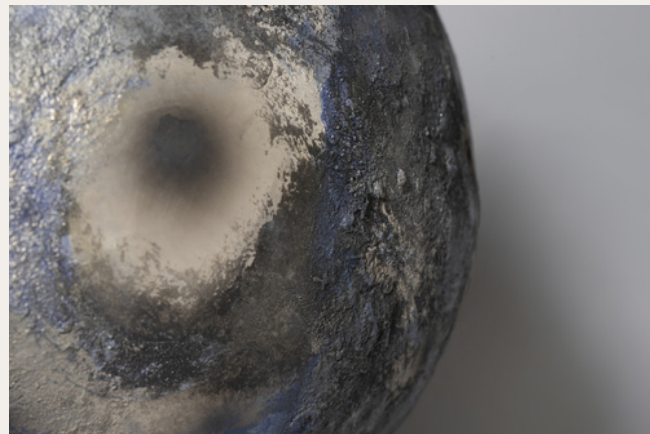

190 € / mois TTC

soit 2280 € en 12 mensualités

Sphera 1

www.lecercle.art

TOUS DROITS RÉSERVÉS © LE CERCLE DE L'ART

©thomas leaud

Sphera 1

Céramique
Ø 23 cm / H 23 cm
65 € / mois TTC

soit 780 € en 12 mensualités

Dialogue 1

www.lecercle.art

TOUS DROITS RÉSERVÉS © LE CERCLE DE L'ART

©thomas leaud

Dialogue 1

Céramique

Météore 1 : Ø 13 cm / H 14 cm
+ Météore 2 : Ø 10 cm / H 10 cm