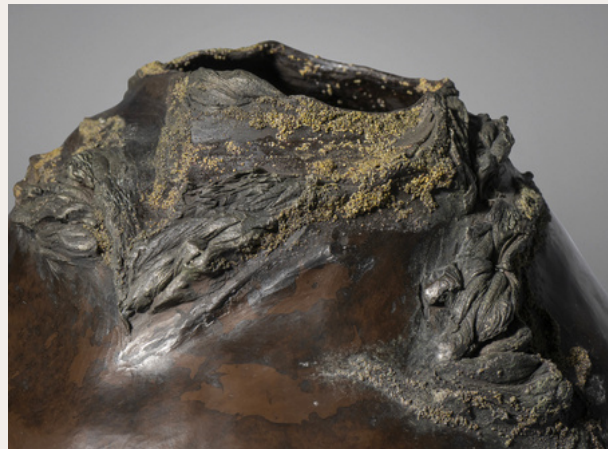

soit 2400 € en 12 mensualités

Spaceberry 15

www.lecercle.art

TOUS DROITS RÉSERVÉS © LE CERCLE DE L'ART

©thomas leaud

Spaceberry 15

Céramique

Ø 34 cm / H 23 cm